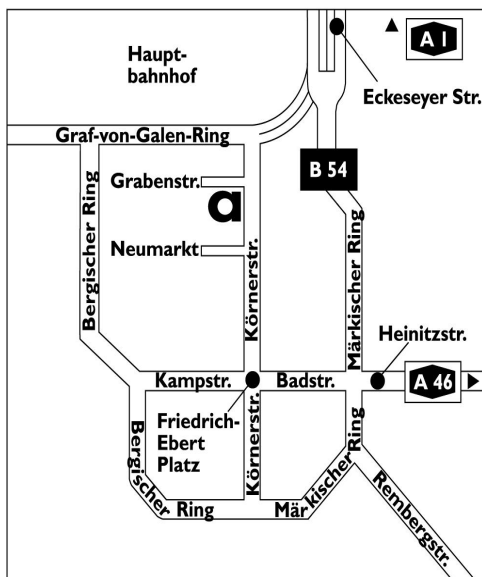

Wenn Sie aus der **Richtung Köln/Bremen** kommen:

Von Köln/Bremen über die A 1. Bitte nehmen Sie die Abfahrt Hagen-West und fahren Richtung Hagen Zentrum (Zur Orientierung: Auf der rechten Straßenseite liegt McDonalds). Sie fahren kurz in den Kreisverkehr und biegen sofort rechts ab in die Herdecker Straße, dann immer geradeaus in die Eckeseyer Straße. Nach 5 Ampelkreuzungen fahren Sie vor der Brückenhochstraße rechts runter Richtung Hauptbahnhof. Immer geradeaus auf die Körnerstraße (links Arbeitsamt). Sie finden uns nach ca. 200 m auf der rechten Seite (gegenüber von Computer images). Parkmöglichkeiten Parkstreifen Körnerstraße!

Aus der **Richtung Frankfurt/Oberhausen**:

Sie fahren auf die A 45 bis Autobahnkreuz Hagen, dann Richtung Hagen Zentrum auf die A 46. Sie fahren immer geradeaus (Heinitzstr.-Badstr.). Nach 5 Ampelkreuzungen biegen Sie rechts ab in die Körnerstraße (Ecke Sparkasse/Saturn). Nach ca. 600 m finden Sie uns auf der linken Seite (gegenüber von Computer images). Parkmöglichkeiten Parkstreifen Körnerstraße!

Aus der **Richtung Essen**:

Von Essen über die B 1 bzw. A 40. Sie nehmen die Abfahrt Dortmund-West und fahren auf die A 45 (Richtung Frankfurt) bis Autobahnkreuz Hagen; dann Richtung Hagen Zentrum auf die A 46. Sie fahren immer geradeaus (Heinitzstr. - Badstraße). Nach 5 Ampelkreuzungen biegen Sie rechts ab in die Körnerstraße (Ecke Sparkasse/Saturn). Nach ca. 600 m finden Sie uns auf der linken Seite (gegenüber von Computer images). Parkmöglichkeiten

Parkstreifen Körnerstraße!

So reisen Sie mit öffentlichen Verkehrsmitteln an:

Bis zum Hauptbahnhof Hagen. Vom Hauptbahnhof aus gehen Sie an der Fußgängerampel über den Graf-von-Galen-Ring in die Bahnhofstraße, folgen dieser und biegen nach ca. 250 m links in die Grabenstraße. Folgen Sie der Straße bis zum Ende und gehen Sie rechts in die Körnerstraße. Sie finden uns im ersten Haus auf der rechten Seite (Körnerstraße 59).